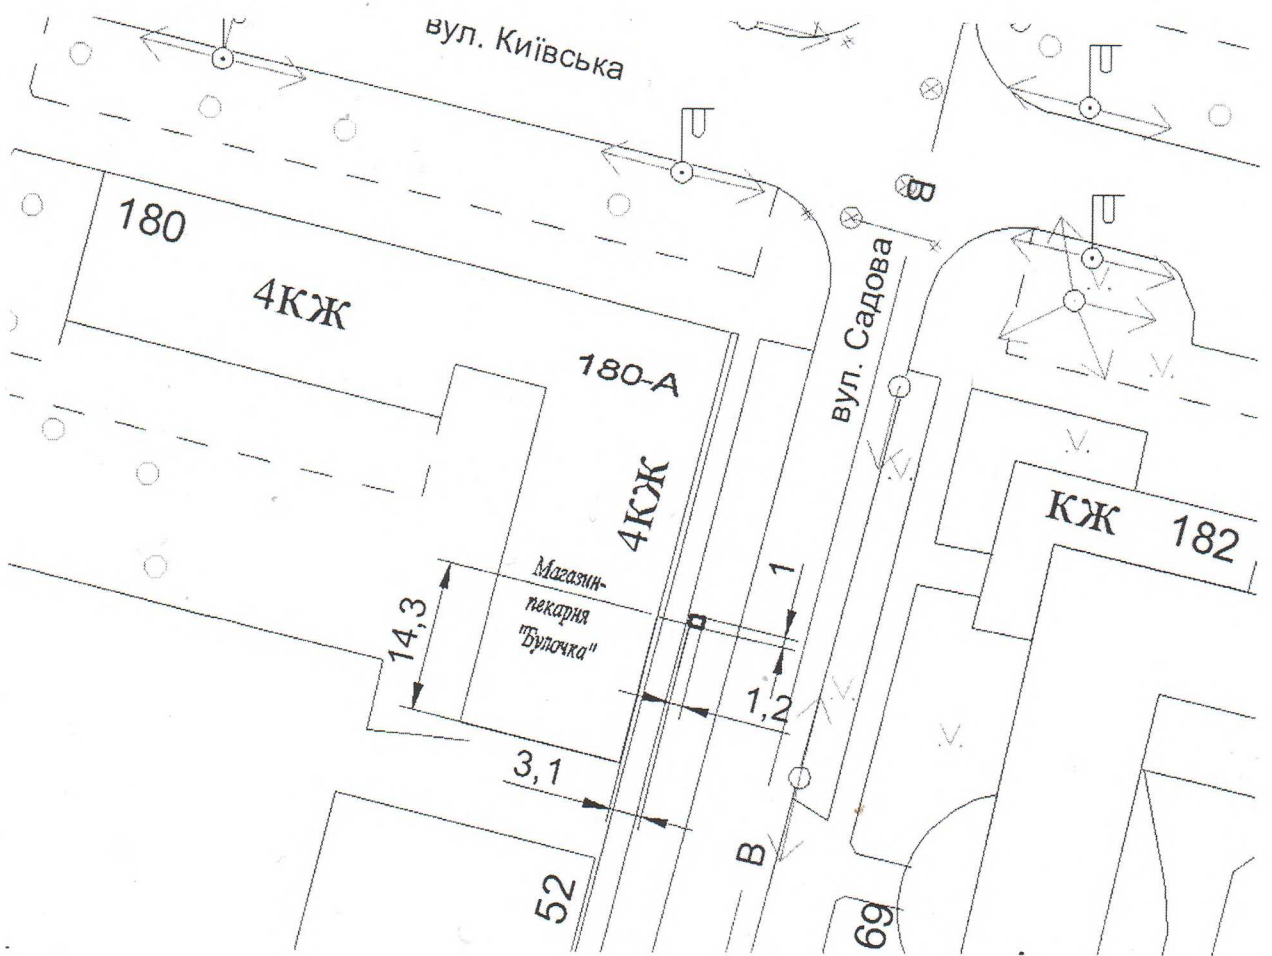

Схема встановлення контейнера для зберігання генератора
поряд з магазином-пекарнею «Булочка» по вул.Київській,180-А

М 1:2000

Примітка: розміри наведені в одиницях виміру - метрах.

Начальник управління містобудування
та архітектури міської ради